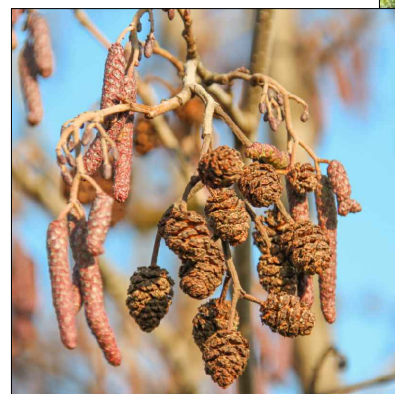

latijnse naam: **Alnus glutinosa (ALGLUTIN)**
 ned. naam: zwarte els
 bloeitijd: februari-maart
 boomhoogte: 10-20m
 boombreedte: 6-12m

latijnse naam: **Prunus spinosa (Ps)**
 ned. naam: sleedoorn
 bloeitijd: maart-april
 struikhoogte: 2-6m
 struikbreedte: 3-4m

latijnse naam: **Corylus avellana (Ca)**
 ned. naam: gewone hazelaar
 bloeitijd: februari-maart
 struikhoogte: 5-10m
 struikbreedte: 4-8m

detail beplanting schaal 1:200

latijnse naam: **Viburnum opulus (Vo)**
 ned. naam: gelderse roos
 bloeitijd: mei-juni
 struikhoogte: 1,5-6m
 struikbreedte: 2-3m