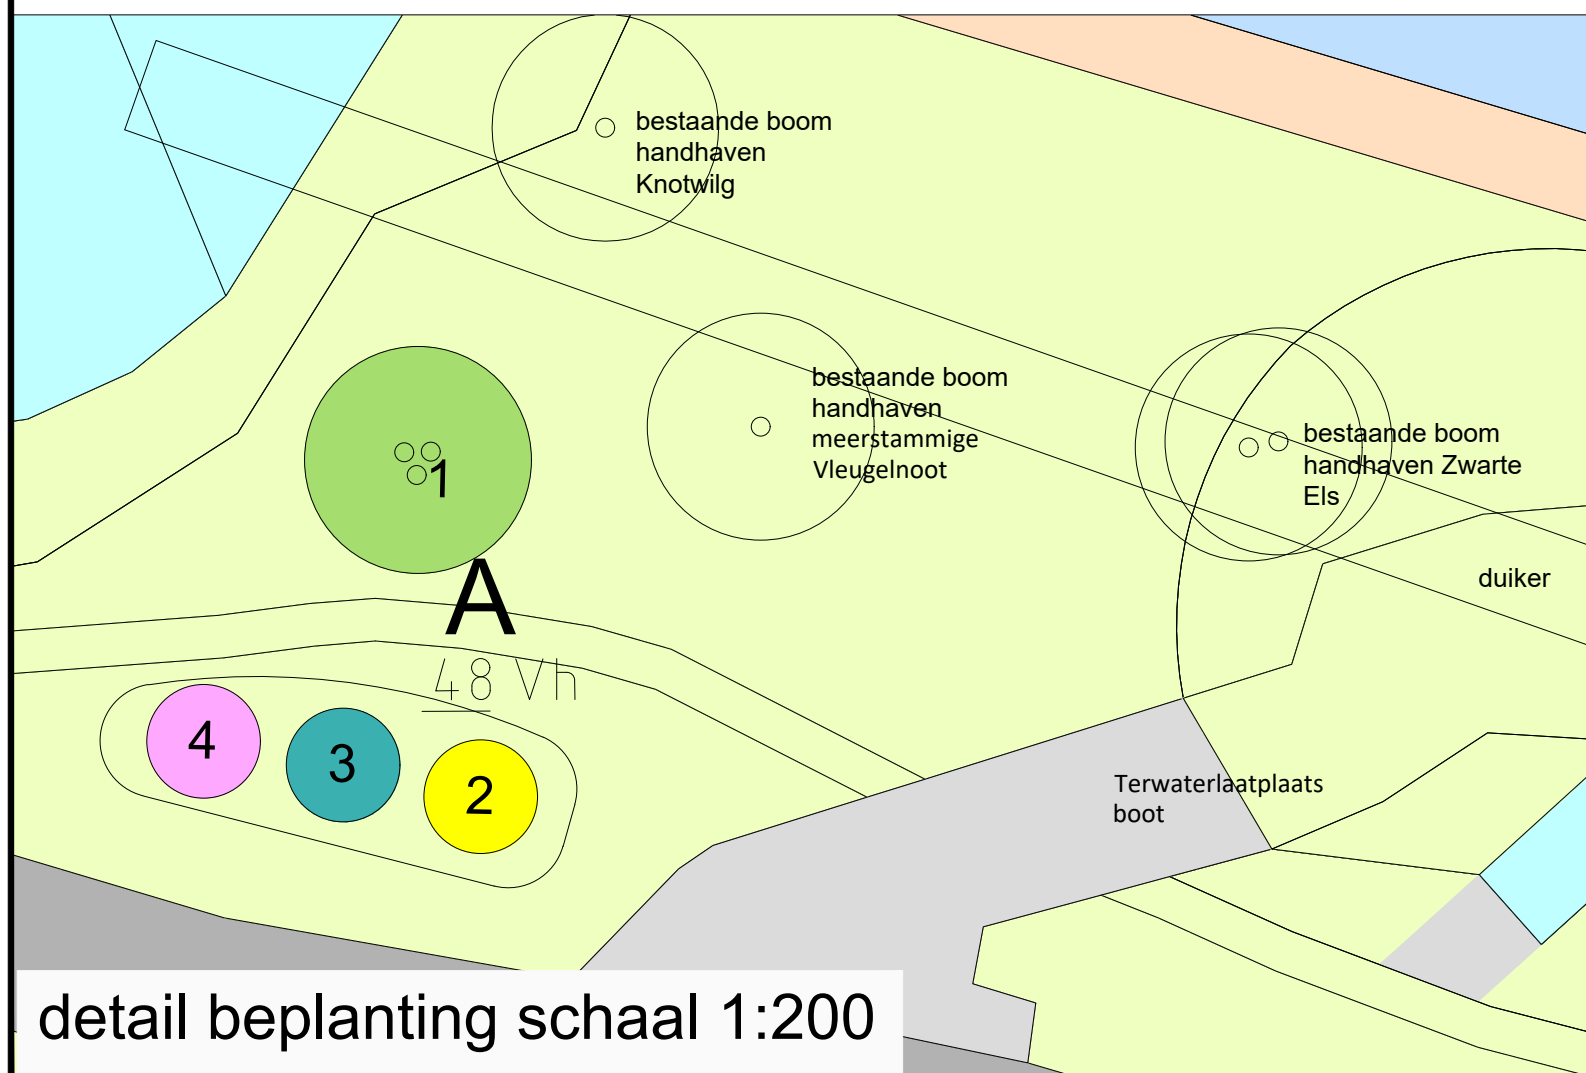

latijnse naam: **Alnus glutinosa (ALGLUTIN)**
 ned. naam: zwarte els
 bloeitijd: februari-maart
 boomhoogte: 10-20m
 boombreedte: 6-12m

latijnse naam: **Prunus spinosa (Ps)**
 ned. naam: sleedoorn
 bloeitijd: maart-april
 struikhoogte: 2-6m
 struikbreedte: 3-4m

latijnse naam: **Corylus avellana (Ca)**
 ned. naam: gewone hazelaar
 bloeitijd: februari-maart
 struikhoogte: 5-10m
 struikbreedte: 4-8m

detail beplanting schaal 1:200

latijnse naam: **Viburnum opulus (Vo)**
 ned. naam: gelderse roos
 bloeitijd: mei-juni
 struikhoogte: 1,5-6m
 struikbreedte: 2-3m

Gemeente
Zoetermeer

Olof Palmelaan
 beplanting benzineverkooppunt Tango

Stad Stadsbeheer (SB)
 getekend: formaat: A3
 gewijzigd: schaal: 1:500
 datum: 29-10-2024 volnummer:
 gecontroleerd: bladnummer: 2/2
 akkoord: besteks nr: